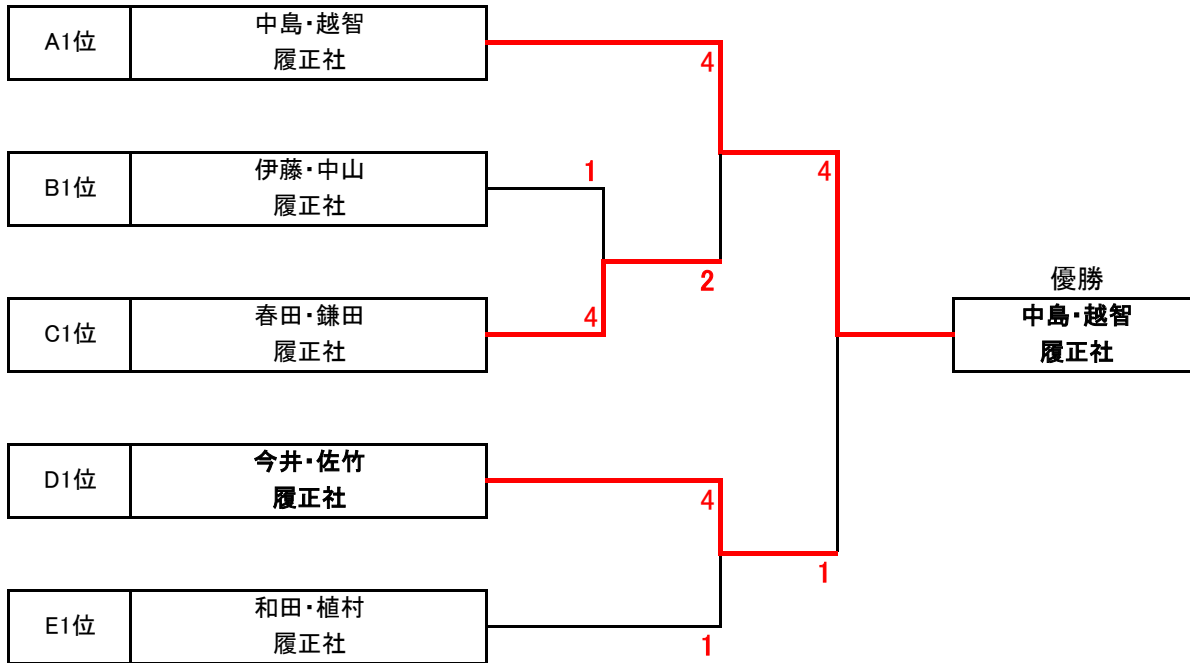

第16回関西専門学校ソフトテニス選手権大会

男子決勝トーナメント

三位決定戦

第16回関西専門学校ソフトテニス選手権大会

男子予選リーグ

A			1	2	3	4	勝率	得	失	差	順位
1	中島・越智	(履正社)		④	④	④	3/3				1
2	小山・久世	(履正社)	0		0	0	0/3				4
3	徳田・西田	(履正社)	0	④		④	2/3				2
4	迫田・山口 _(真)	(履正社)	0	④	2		1/3				3