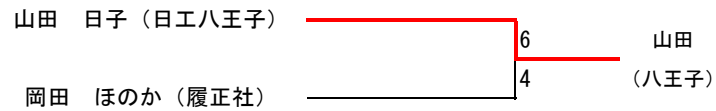

男子団体

◆三位決定戦

女子団体

		日本工学院八王子	大阪社会体育	履正社	勝敗	得失セット	順位
1	日本工学院八王子		3 - 0	1 - 2	1 - 1		2
2	大阪社会体育	0 - 3		1 - 2	0 - 2		3
3	履正社	2 - 1	2 - 1		2 - 0		1

男子シングルス

3位 決定戦

7・8位 決定戦

5~8位 決定戦

女子シングルス

優勝

◆三位決定戦

男子ダブルス

3位決定戦

女子ダブルス

3位決定戦

7・8位決定戦