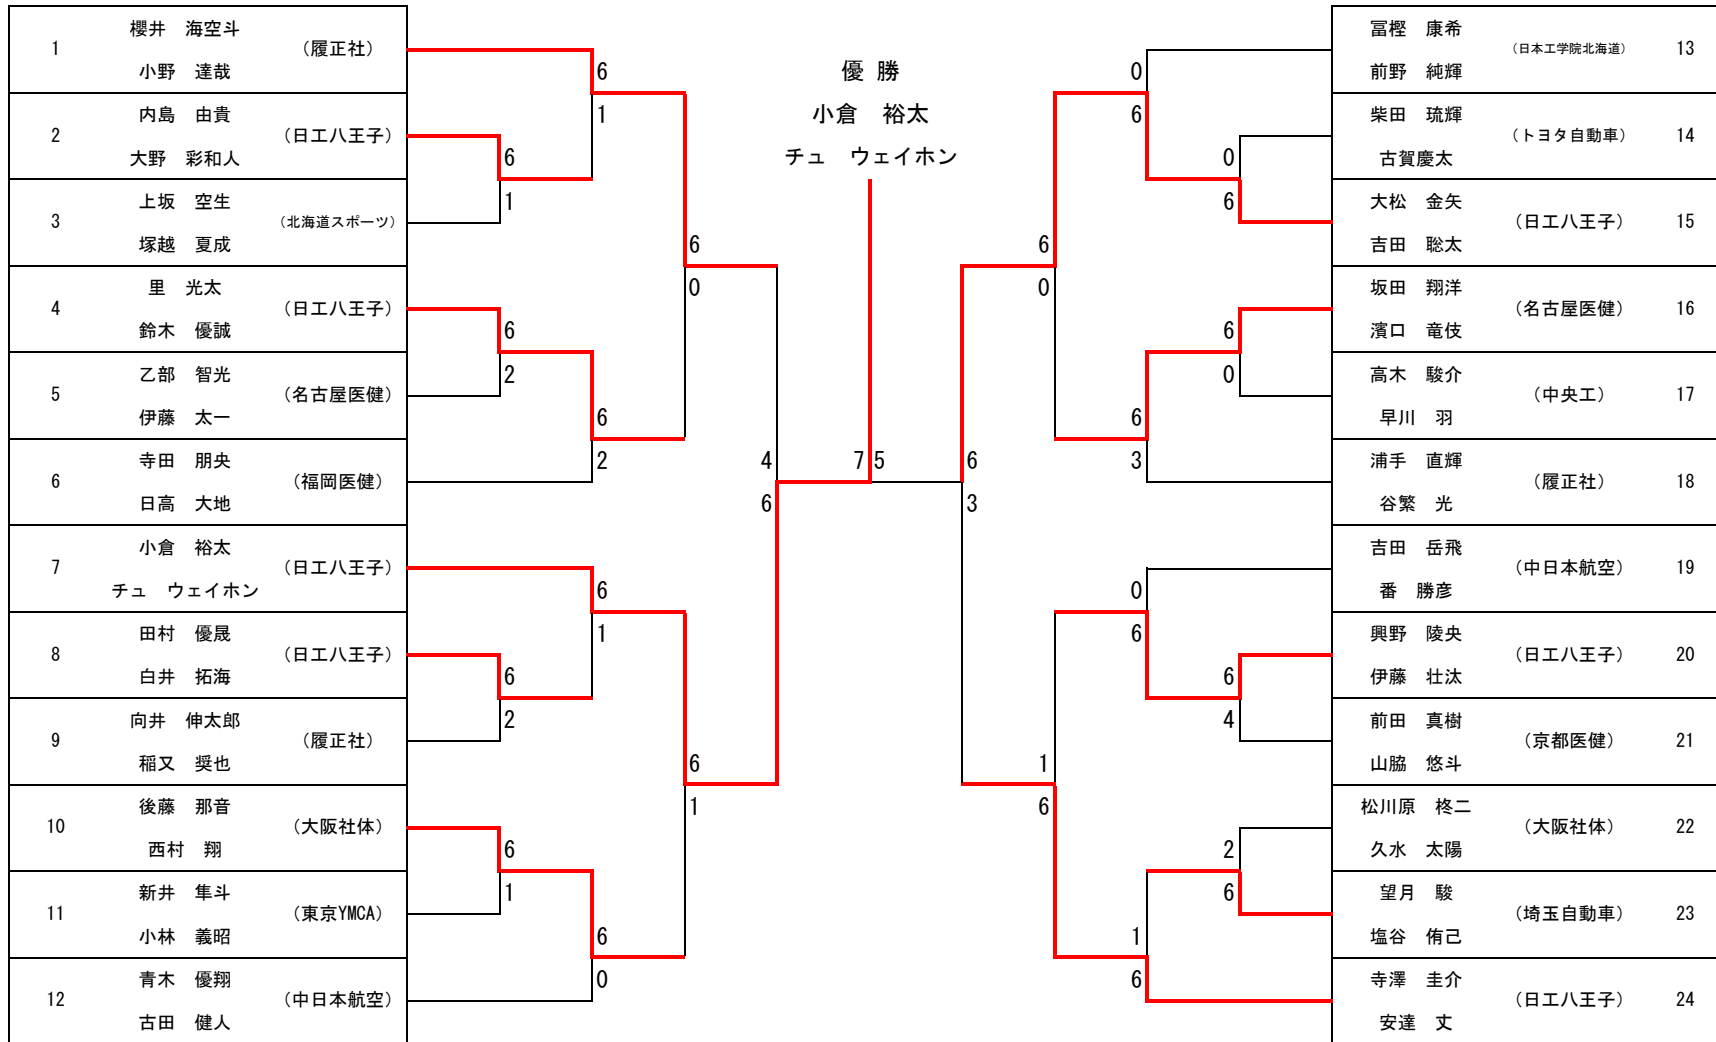

男子団体

◆三位決定戦

女子団体

		日本工学院八王子	大阪社会体育	履正社	勝敗	得失セット	順位
1	日本工学院八王子		3 - 0	1 - 2	1 - 1		2
2	大阪社会体育	0 - 3		1 - 2	0 - 2		3
3	履正社	2 - 1	2 - 1		2 - 0		1

男子シングルス

3位 決定戦

7・8位 決定戦

5~8位 決定戦

女子シングルス

優勝

◆三位決定戦

男子ダブルス

3位決定戦

女子ダブルス

3位決定戦

7・8位決定戦

5~8位決定戦