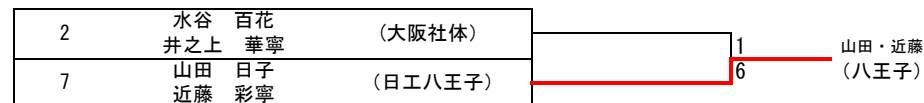

男子団体

◆三位決定戦

女子団体

		日本工学院八王子	大阪社会体育	履正社	勝敗	得失セット	順位
1	日本工学院八王子		3 - 0	1 - 2	1 - 1		2
2	大阪社会体育	0 - 3		1 - 2	0 - 2		3
3	履正社	2 - 1	2 - 1		2 - 0		1

男子シングルス

3位 決定戦

7・8位 決定戦

5~8位 決定戦

女子シングルス

優勝

◆三位決定戦

男子ダブルス

3位決定戦

女子ダブルス

3位決定戦

7・8位決定戦