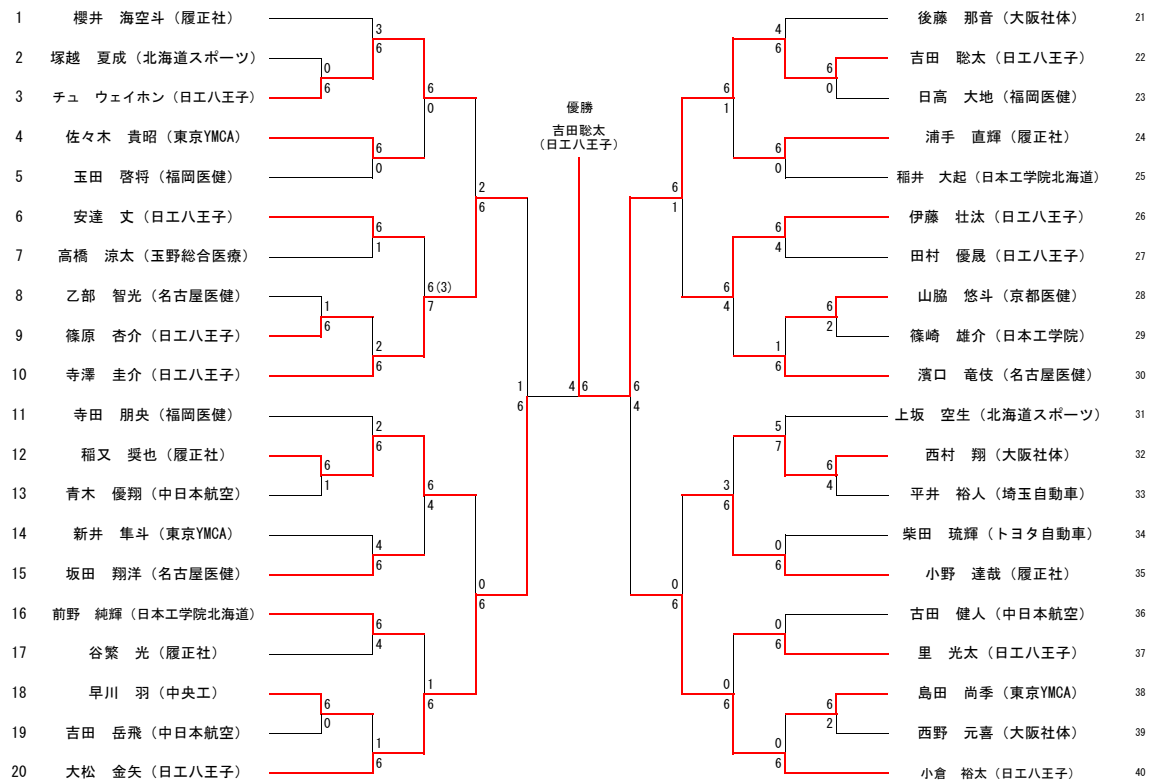

男子団体

◆三位決定戦

女子団体

		日本工学院八王子	大阪社会体育	履正社	勝敗	得失セット	順位
1	日本工学院八王子		3 - 0	1 - 2	1 - 1		2
2	大阪社会体育	0 - 3		1 - 2	0 - 2		3
3	履正社	2 - 1	2 - 1		2 - 0		1

男子シングルス

3位 決定戦

7・8位 決定戦

5~8位 決定戦

女子シングルス

優勝

◆三位決定戦

男子ダブルス

3位決定戦

女子ダブルス

3位決定戦

7・8位決定戦

5~8位決定戦