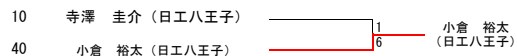

男子団体

◆三位決定戦

女子団体

		日本工学院八王子	大阪社会体育	履正社	勝敗	得失セット	順位
1	日本工学院八王子		3 - 0	1 - 2	1 - 1		2
2	大阪社会体育	0 - 3		1 - 2	0 - 2		3
3	履正社	2 - 1	2 - 1		2 - 0		1

男子シングルス

3位 決定戦

7・8位 決定戦

5~8位 決定戦

女子シングルス

優勝

◆三位決定戦

男子ダブルス

3位決定戦

女子ダブルス

3位決定戦

7・8位決定戦