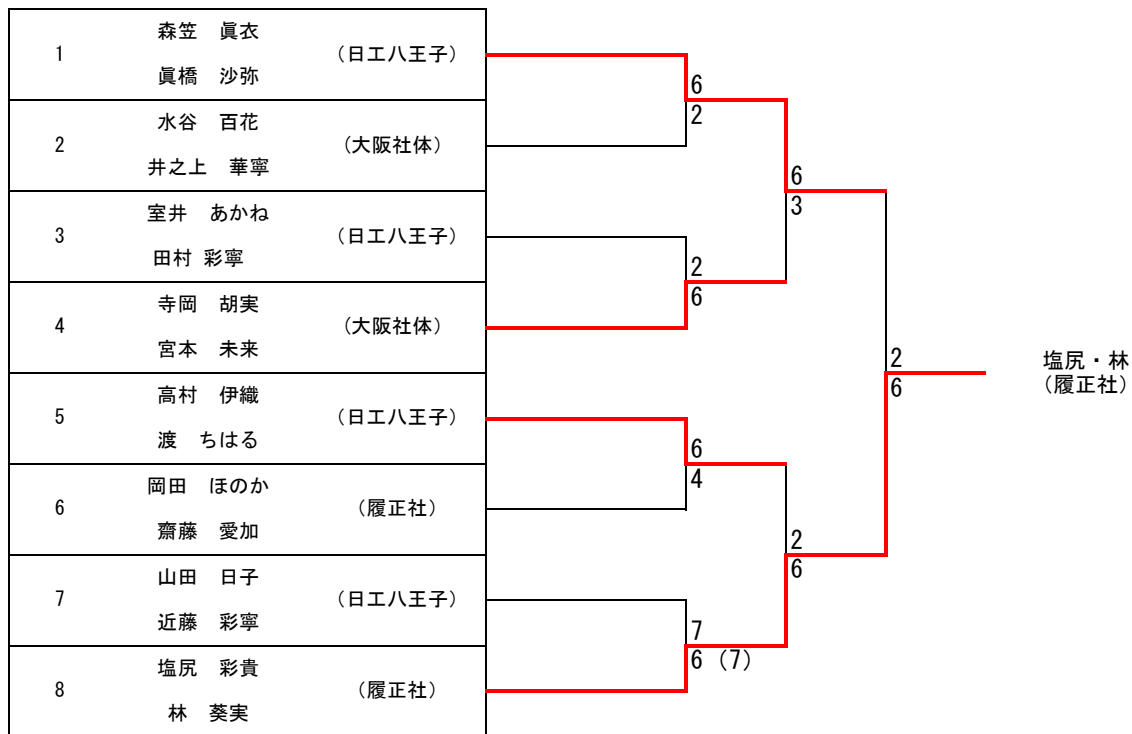

男子団体

◆三位決定戦

女子団体

		日本工学院八王子	大阪社会体育	履正社	勝敗	得失セット	順位
1	日本工学院八王子		3 - 0	1 - 2	1 - 1		2
2	大阪社会体育	0 - 3		1 - 2	0 - 2		3
3	履正社	2 - 1	2 - 1		2 - 0		1

男子シングルス

3位 決定戦

7・8位 決定戦

5~8位 決定戦

女子シングルス

優勝

◆三位決定戦

男子ダブルス

3位決定戦

女子ダブルス

3位決定戦

7・8位決定戦

5~8位決定戦