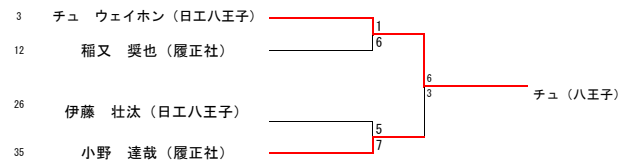

男子団体

◆三位決定戦

女子団体

		日本工学院八王子	大阪社会体育	履正社	勝敗	得失セット	順位
1	日本工学院八王子		3 - 0	1 - 2	1 - 1		2
2	大阪社会体育	0 - 3		1 - 2	0 - 2		3
3	履正社	2 - 1	2 - 1		2 - 0		1

男子シングルス

3位 決定戦

7・8位 決定戦

5~8位 決定戦

女子シングルス

優勝

◆三位決定戦

男子ダブルス

3位決定戦

女子ダブルス

3位決定戦

7・8位決定戦