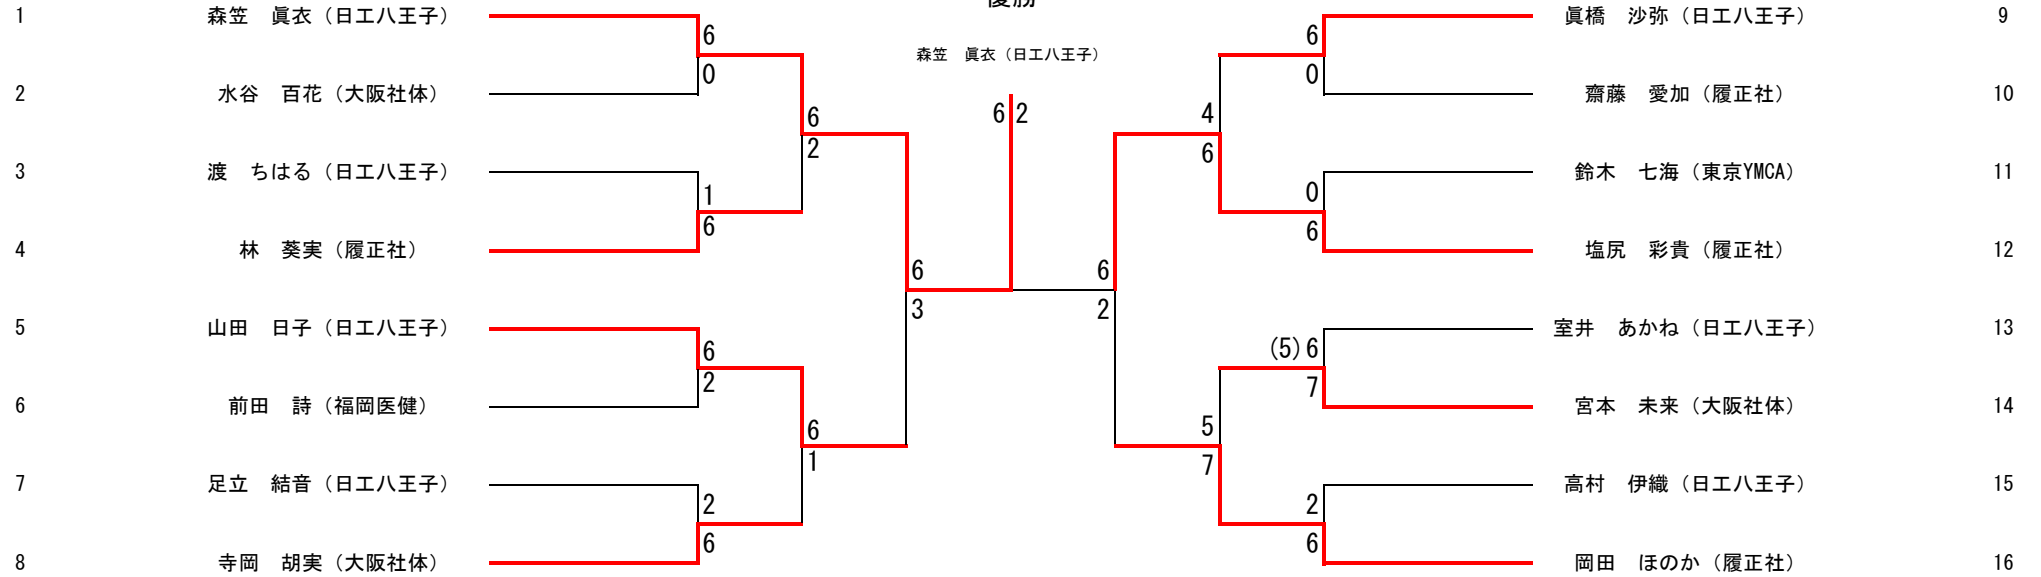

男子団体

◆三位決定戦

女子団体

		日本工学院八王子	大阪社会体育	履正社	勝敗	得失セット	順位
1	日本工学院八王子		3 - 0	1 - 2	1 - 1		2
2	大阪社会体育	0 - 3		1 - 2	0 - 2		3
3	履正社	2 - 1	2 - 1		2 - 0		1

男子シングルス

3位 決定戦

7・8位 決定戦

5~8位 決定戦

女子シングルス

優勝

◆三位決定戦

男子ダブルス

3位決定戦

女子ダブルス

3位決定戦

7・8位決定戦