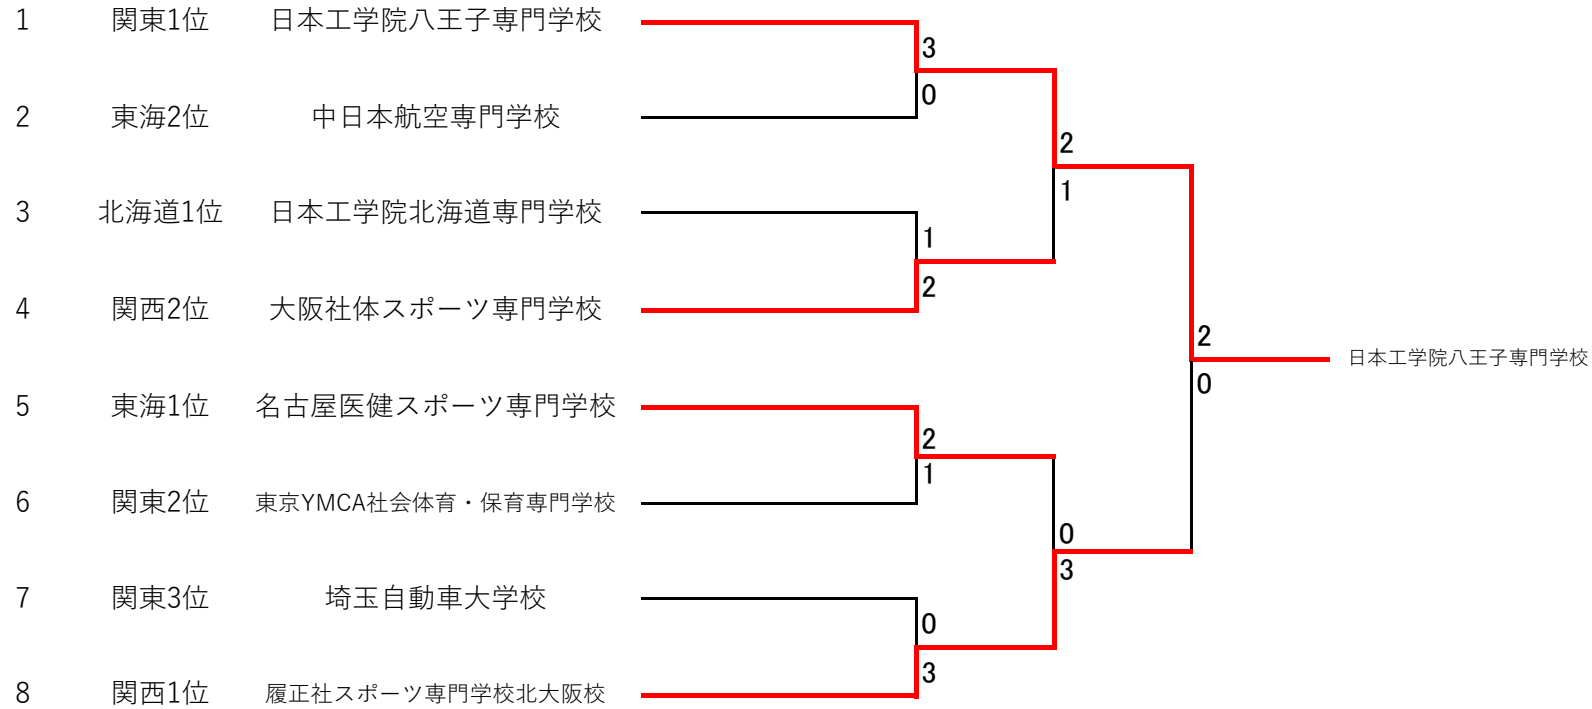

男子団体

◆三位決定戦

女子団体

		日本工学院八王子	大阪社会体育	履正社	勝敗	得失セット	順位
1	日本工学院八王子		3 - 0	1 - 2	1 - 1		2
2	大阪社会体育	0 - 3		1 - 2	0 - 2		3
3	履正社	2 - 1	2 - 1		2 - 0		1

男子シングルス

3位 決定戦

7・8位 決定戦

5~8位 決定戦

女子シングルス

優勝

◆三位決定戦

男子ダブルス

3位決定戦

女子ダブルス

3位決定戦

7・8位決定戦