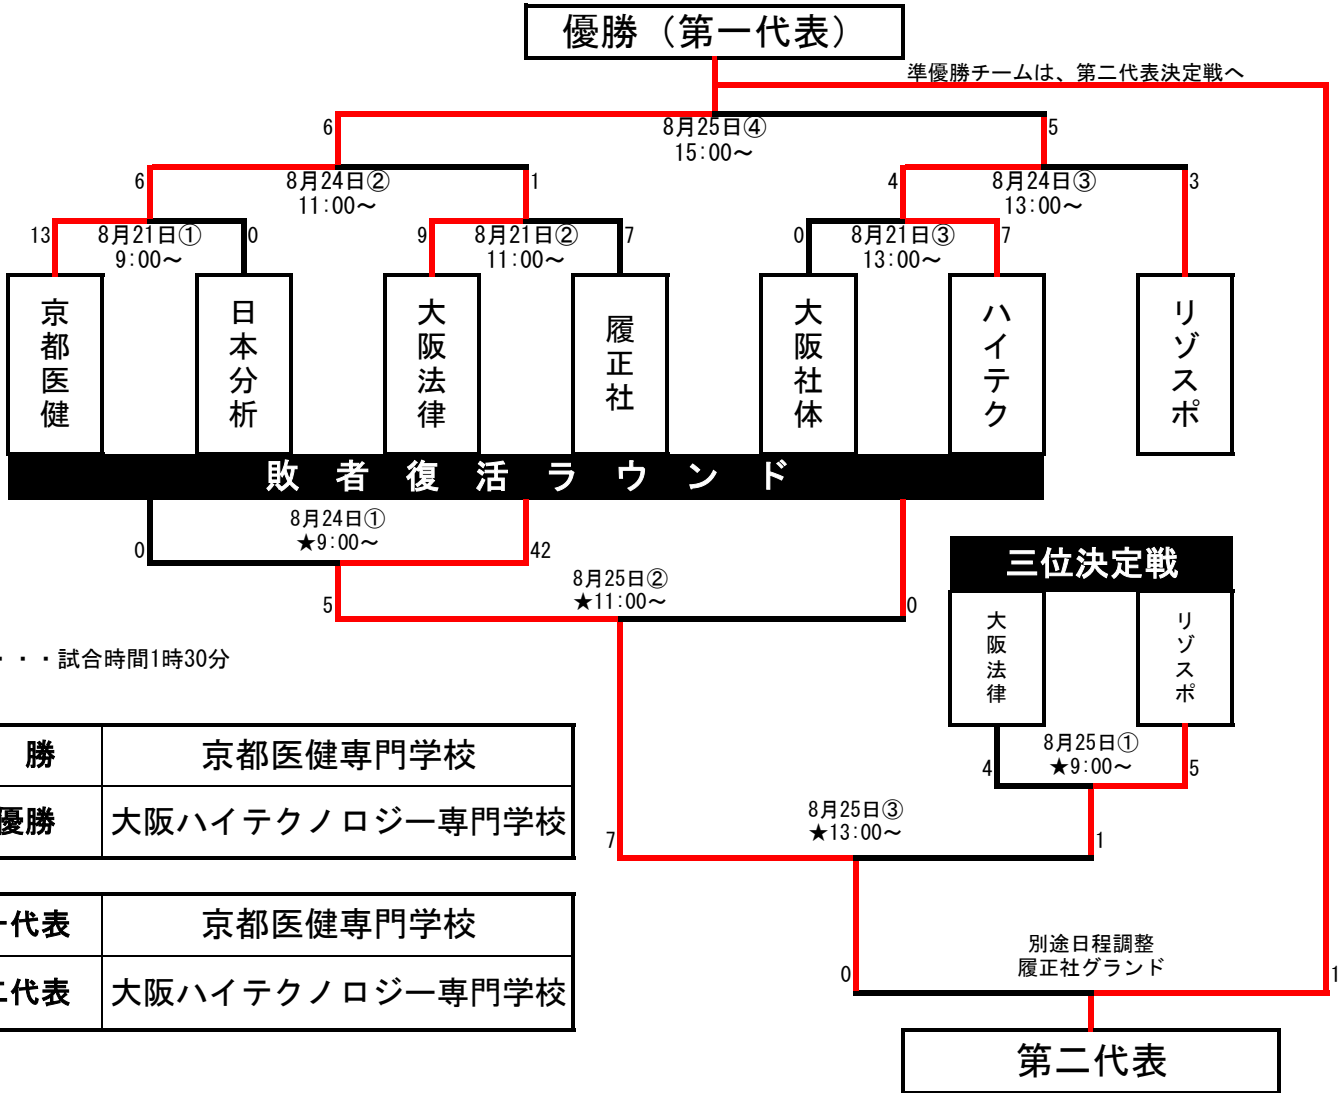

# 第31回関西専門学校軟式野球選手権大会 (南港中央野球場)

大会日程：8月21日(金)、8月24日(月)、8月25日(火)

参加校：7チーム

- 履正社スポーツ専門学校 北大阪校
- 大阪社体スポーツ専門学校
- 大阪リゾート&スポーツ専門学校
- 京都医健専門学校
- 大阪ハイテクノロジー専門学校
- 大阪法律専門学校
- 日本分析化学専門学校

★・・・試合時間1時30分

|     |                |
|-----|----------------|
| 優勝  | 京都医健専門学校       |
| 準優勝 | 大阪ハイテクノロジー専門学校 |

|      |                |
|------|----------------|
| 第一代表 | 京都医健専門学校       |
| 第二代表 | 大阪ハイテクノロジー専門学校 |

各試合のボールボーイ

| 日程       | 第一試合   |      | 第二試合   |      | 第三試合   |      | 第四試合   |      |
|----------|--------|------|--------|------|--------|------|--------|------|
| 8月21日(金) | グラウンド内 | スタンド | グラウンド内 | スタンド | グラウンド内 | スタンド |        |      |
|          | ②一塁側   | ②三塁側 | ①勝者    | ①敗者  | ②勝者    | ②敗者  |        |      |
| 8月24日(月) | グラウンド内 | スタンド | グラウンド内 | スタンド | グラウンド内 | スタンド |        |      |
|          | ②一塁側   | ②三塁側 | ①勝者    | ①敗者  | ②勝者    | ②敗者  |        |      |
| 8月25日(火) | グラウンド内 | スタンド | グラウンド内 | スタンド | グラウンド内 | スタンド | グラウンド内 | スタンド |
|          | ②一塁側   | ②三塁側 | ①敗者    | ①敗者  | ②敗者    | ②敗者  | ③勝者    | ③敗者  |